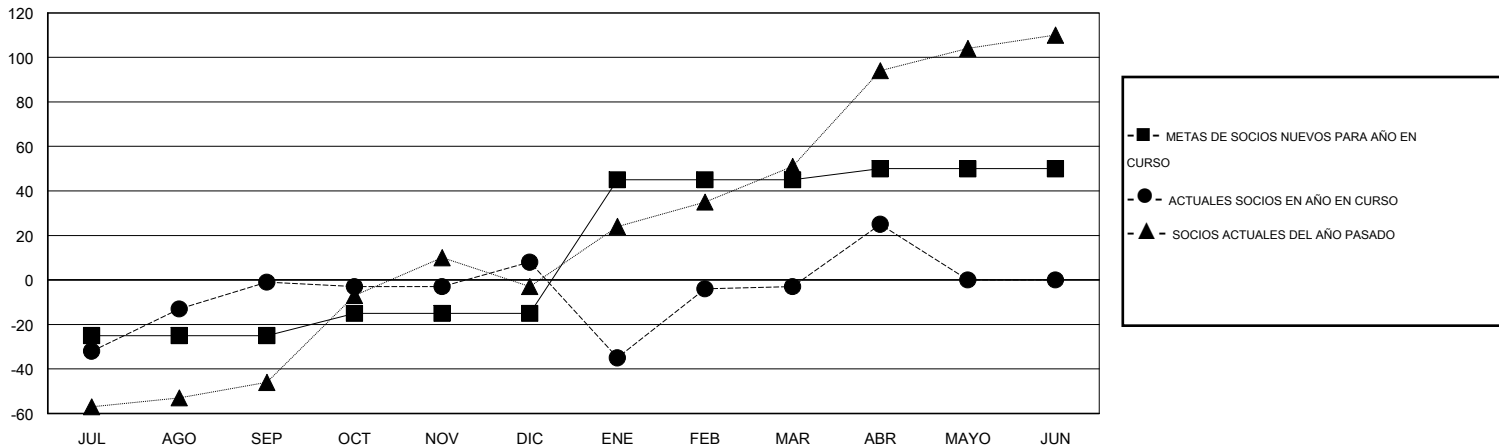

MONTHLY MEMBERSHIP PROGRESS REPORT

District R 3

Results as of: 4/30/2016

GMT: CARLOS JUSTINIANO

UBICACIÓN DOMINICAN REPUBLIC

GMT DE AE 3

Clubes					socios				
RESULTADOS DE 2015-2016					RESULTADOS DE 2015-2016				
TRIMESTRE	META DE CLUBES NUEVOS	NUEVOS CLUBES	CLUBES DADOS DE BAJA	GANANCIA/PÉRDIDA NETA	TRIMESTRE	META DE SOCIOS NUEVOS	SOCIOS FUNDADORES Y NUEVOS SOCIOS AÑADIDOS	SOCIOS DADOS DE BAJA	GANANCIA/PÉRDIDA NETA
JUL/AGO/SEP	0	0	0	0	JUL/AGO/SEP	-25	55	56	-1
OCT/NOV/DIC	0	0	0	0	OCT/NOV/DIC	10	23	14	9
ENE/FEB/MAR	1	1	0	1	ENE/FEB/MAR	60	42	53	-11
ABR/MAYO/JUN	0	1	0	1	ABR/MAYO/JUN	5	28	0	28

METAS Y CIFRA ACUMULATIVA DE CLUBES NUEVOS

METAS Y CIFRA ACUMULATIVA DE SOCIOS

CLUBES DADOS DE BAJA: 0	23 CLUBS OF 46 AÑADIERON 1 O MÁS SOCIOS NUEVOS	DISTRIBUCIÓN POR SEXO
		MASCULINO 734 (54.74%)
		FEMENINO 607 (45.26%)
SOCIOS DADOS DE BAJA	CLIC AQUÍ PARA DATOS DE SALUD DE CLUB	SOCIOS EN UNIDAD FAMILIAR 416
FALLECIDOS 5		CABEZA DE FAMILIA 169
CLUB CANCELADO 0		NO ES CABEZA DE FAMILIA 247
OTRO 118		
TOTAL 123		