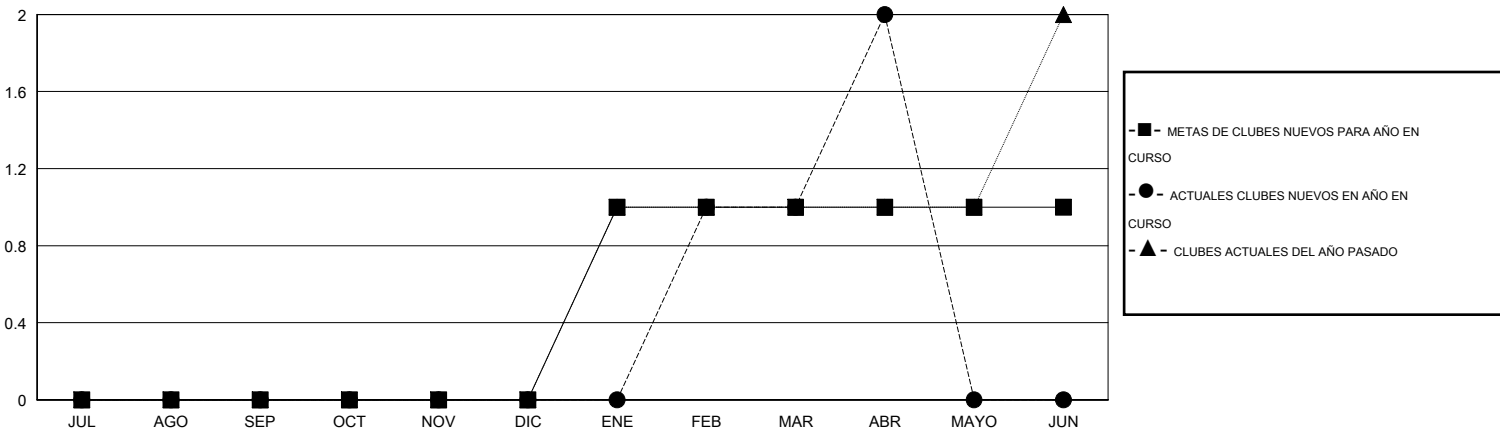

MONTHLY MEMBERSHIP PROGRESS REPORT

District R 3

Results as of: 4/30/2016

GMT: CARLOS JUSTINIANO

UBICACIÓN DOMINICAN REPUBLIC

GMT DE AE 3

Clubes					socios				
RESULTADOS DE 2015-2016					RESULTADOS DE 2015-2016				
TRIMESTRE	META DE CLUBES NUEVOS	NUEVOS CLUBES	CLUBES DADOS DE BAJA	GANANCIA/PÉRDIDA NETA	TRIMESTRE	META DE SOCIOS NUEVOS	SOCIOS FUNDADORES Y NUEVOS SOCIOS AÑADIDOS	SOCIOS DADOS DE BAJA	GANANCIA/PÉRDIDA NETA
JUL/AGO/SEP	0	0	0	0	JUL/AGO/SEP	-25	55	56	-1
OCT/NOV/DIC	0	0	0	0	OCT/NOV/DIC	10	23	14	9
ENE/FEB/MAR	1	1	0	1	ENE/FEB/MAR	60	42	53	-11
ABR/MAYO/JUN	0	1	0	1	ABR/MAYO/JUN	5	28	0	28

METAS Y CIFRA ACUMULATIVA DE CLUBES NUEVOS

METAS Y CIFRA ACUMULATIVA DE SOCIOS

CLUBES DADOS DE BAJA: 0	23 CLUBS OF 46 AÑADIERON 1 O MÁS SOCIOS NUEVOS	DISTRIBUCIÓN POR SEXO
		MASCULINO 734 (54.74%)
		FEMENINO 607 (45.26%)
SOCIOS DADOS DE BAJA	CLIC AQUÍ PARA DATOS DE SALUD DE CLUB	SOCIOS EN UNIDAD FAMILIAR 416
FALLECIDOS 5		CABEZA DE FAMILIA 169
CLUB CANCELADO 0		NO ES CABEZA DE FAMILIA 247
OTRO 118		
TOTAL 123		